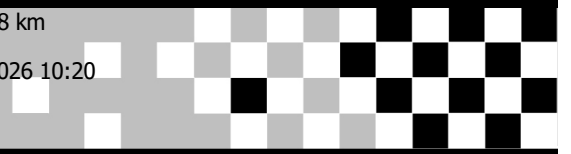

Trofei MES - Round 2 Cremona

RTK 600 - SPORTBIKE

Cremona Circuit 3,768 km

Gara 1 RTK 600 - SPORTBIKE

24/05/2026 10:20

Race (8 Laps)

Ingresso pista ore 10:10

POLE POSITION